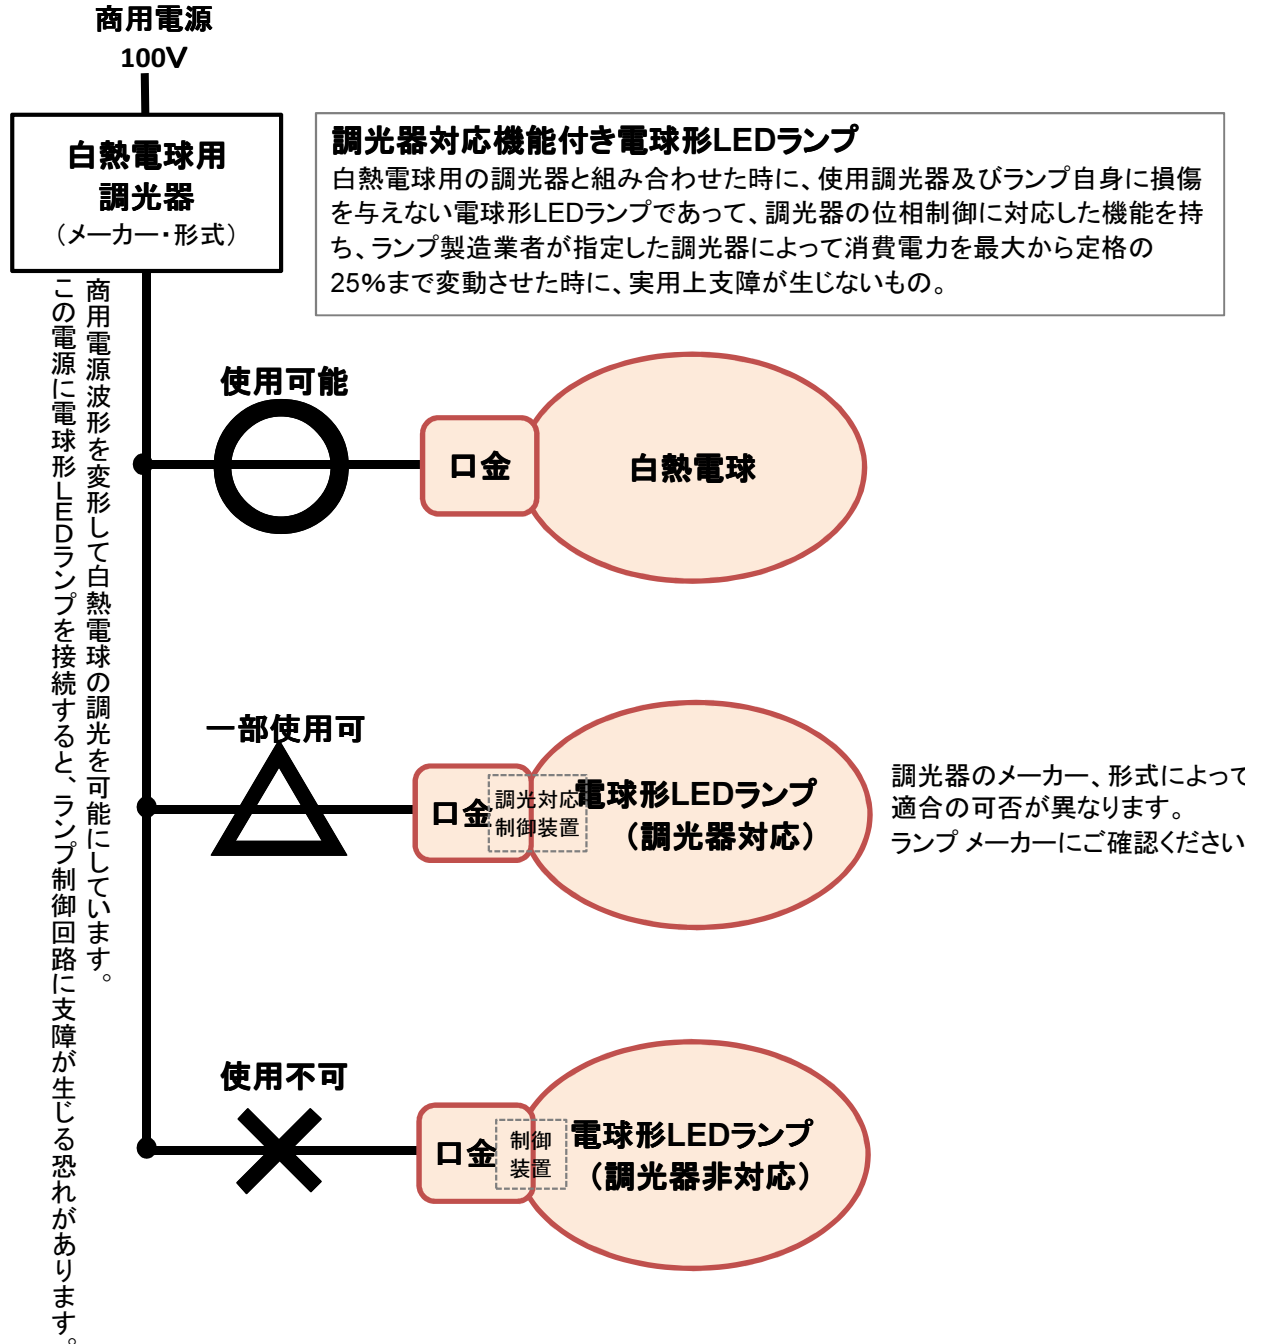

# 調光器対応／調光対応／調光器対応機能付き電球形LEDランプ 商品選択時のご注意

調光器とランプとの組合せの確認が必要です。  
ランプメーカーにご確認いただくか、ホームページなどでご確認ください。

## ご注意

調光器対応機能付き電球形LEDランプは、ランプ製造業者が指定した調光器に対応するもので、すべての調光器での使用を保証するものではありません。使用可能な調光器に関する情報(メーカー名、形式、型番等)は、ランプメーカーのホームページなどでご確認をお願いします。  
また、定義に記載の“実用上支障が生じない”とは、例えば、調光器のダイヤルなどを動かしている間のあるポイントでチラツキが生じたとしても、その前後の位置ではチラツキが生じない場合などを指しています。