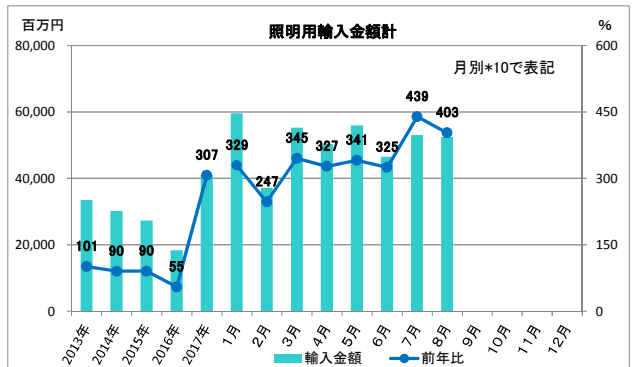

2017年 輸出入グラフ

※輸出入とも2017年1月より、LEDランプが項目追加された。よって総合計の前年比は参考値とする。