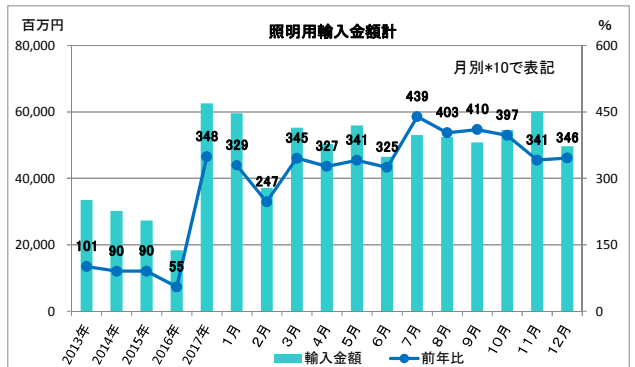

2017年 輸出入グラフ

※輸出入とも2017年1月より、LEDランプが項目追加された。よって総合計の前年比は参考値とする。