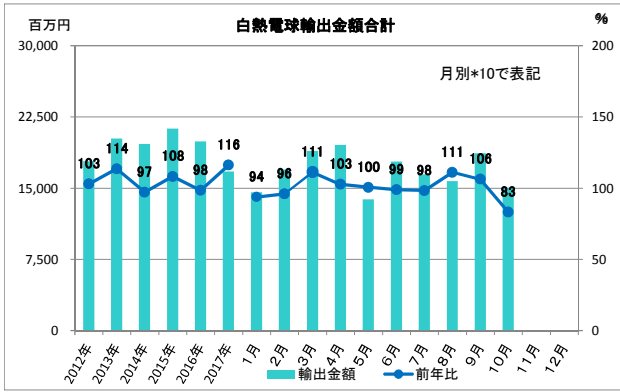

2017年 輸出入グラフ

※輸出入とも2017年1月より、LEDランプが項目追加された。よって総合計の前年比は参考値とする。