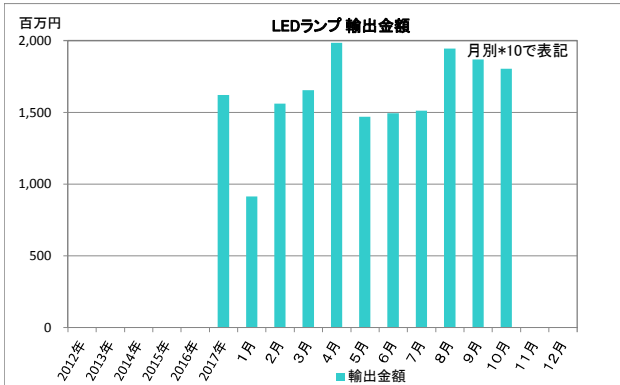

2017年 輸出入グラフ

※輸出入とも2017年1月より、LEDランプが項目追加された。よって総合計の前年比は参考値とする。