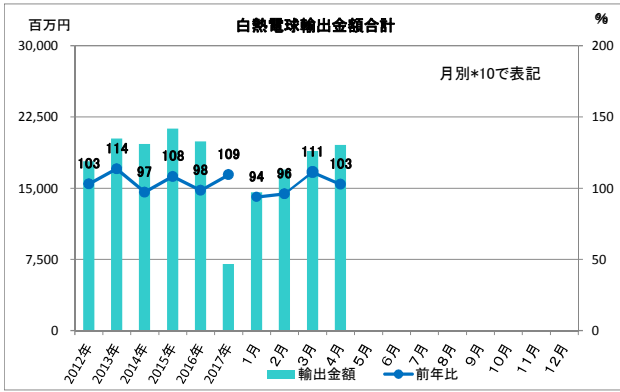

## 2017年 輸出入グラフ

※輸出入とも2017年1月より、LEDランプが項目追加された。よって総合計の前年比は参考値とする。