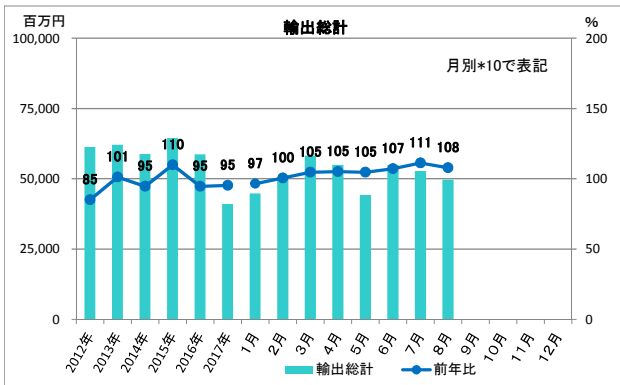

2017年 輸出入グラフ

※輸出入とも2017年1月より、LEDランプが項目追加された。よって総合計の前年比は参考値とする。