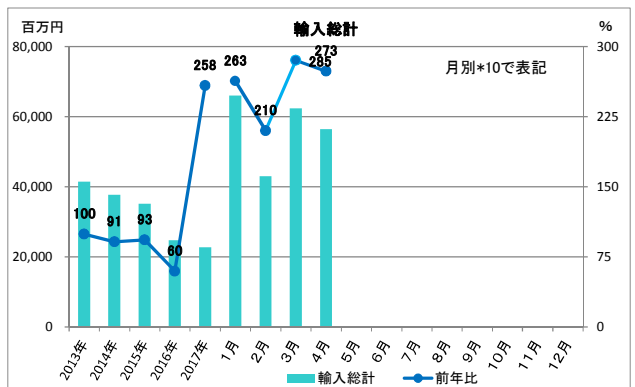

## 2017年 輸出入グラフ

※輸出入とも2017年1月より、LEDランプが項目追加された。よって総合計の前年比は参考値とする。