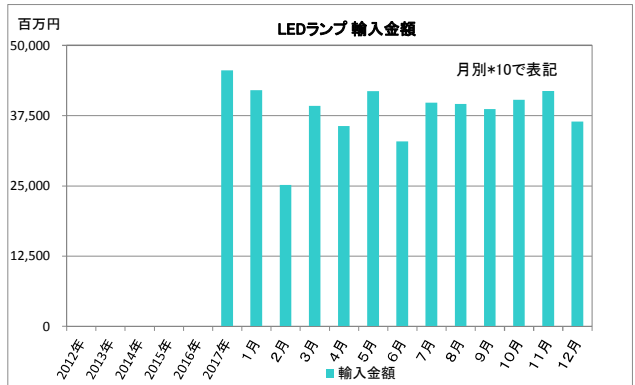

2017年 輸出入グラフ

※輸出入とも2017年1月より、LEDランプが項目追加された。よって総合計の前年比は参考値とする。