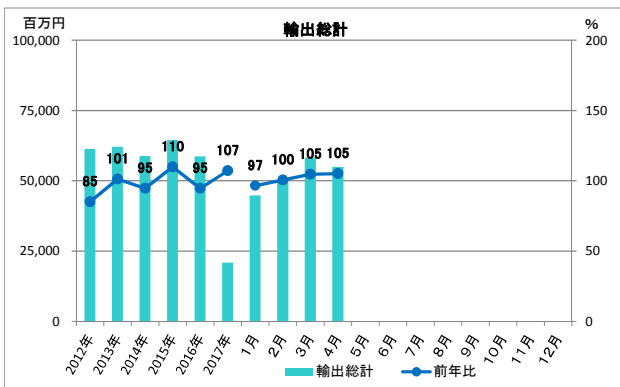

## 2017年 輸出入グラフ

※輸出入とも2017年1月より、LEDランプが項目追加された。よって総合計の前年比は参考値とする。