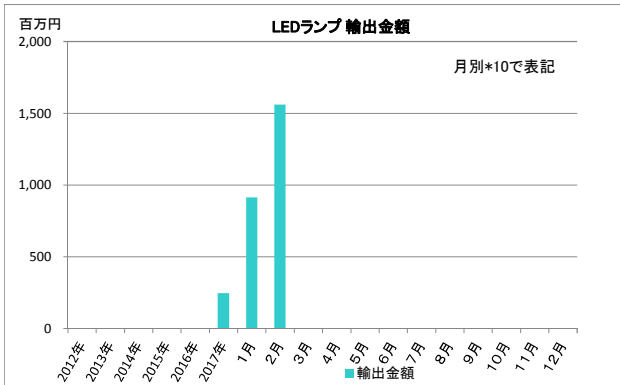

## 2017年 輸出入グラフ

※輸出入とも2017年1月より、LEDランプが項目追加された。よって総合計の前年比は参考値とする。