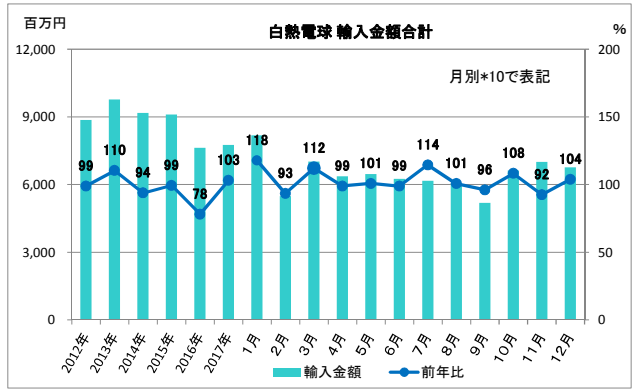

2017年 輸出入グラフ

※輸出入とも2017年1月より、LEDランプが項目追加された。よって総合計の前年比は参考値とする。