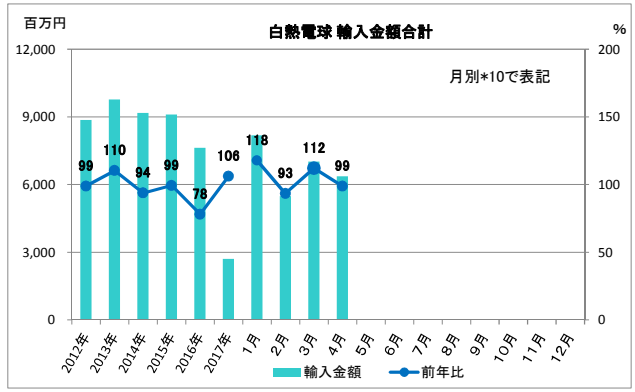

## 2017年 輸出入グラフ

※輸出入とも2017年1月より、LEDランプが項目追加された。よって総合計の前年比は参考値とする。