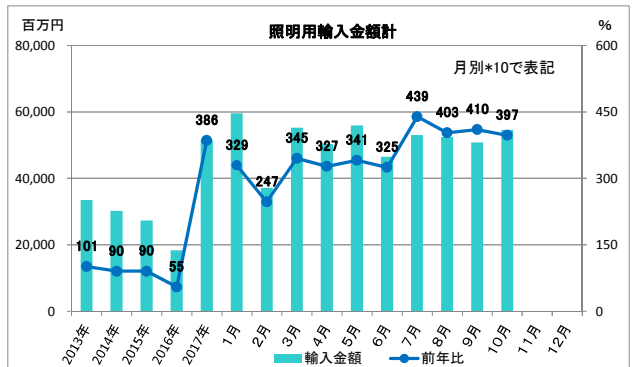

2017年 輸出入グラフ

※輸出入とも2017年1月より、LEDランプが項目追加された。よって総合計の前年比は参考値とする。