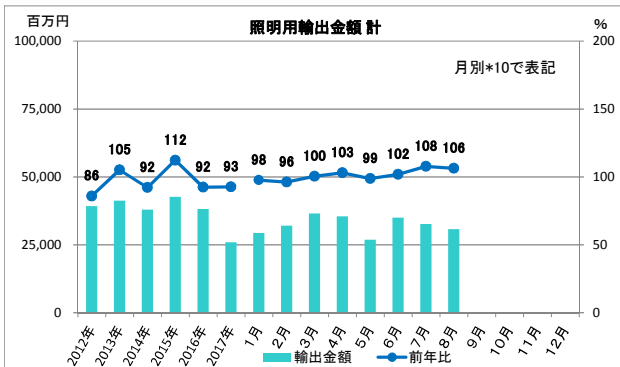

2017年 輸出入グラフ

※輸出入とも2017年1月より、LEDランプが項目追加された。よって総合計の前年比は参考値とする。