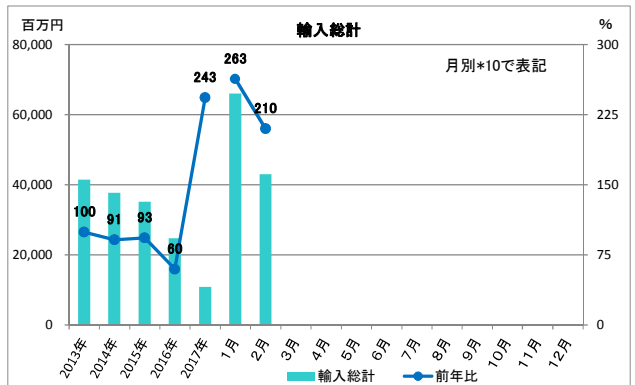

## 2017年 輸出入グラフ

※輸出入とも2017年1月より、LEDランプが項目追加された。よって総合計の前年比は参考値とする。