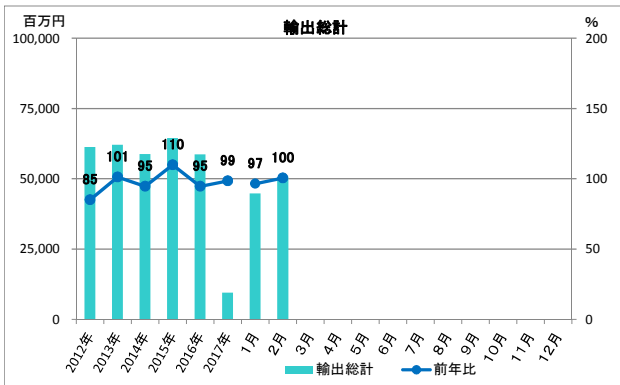

## 2017年 輸出入グラフ

※輸出入とも2017年1月より、LEDランプが項目追加された。よって総合計の前年比は参考値とする。