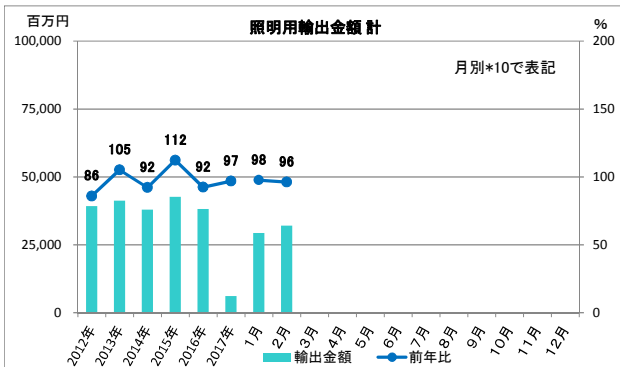

## 2017年 輸出入グラフ

※輸出入とも2017年1月より、LEDランプが項目追加された。よって総合計の前年比は参考値とする。