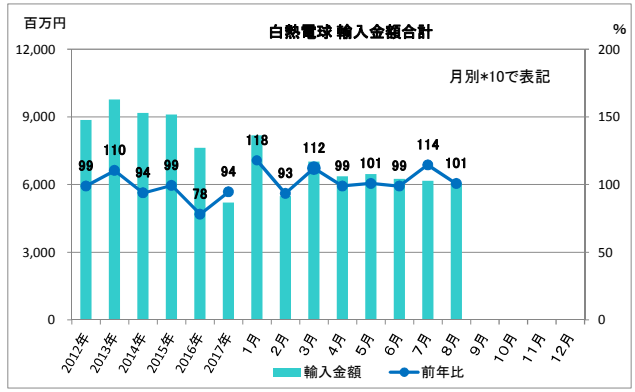

2017年 輸出入グラフ

※輸出入とも2017年1月より、LEDランプが項目追加された。よって総合計の前年比は参考値とする。