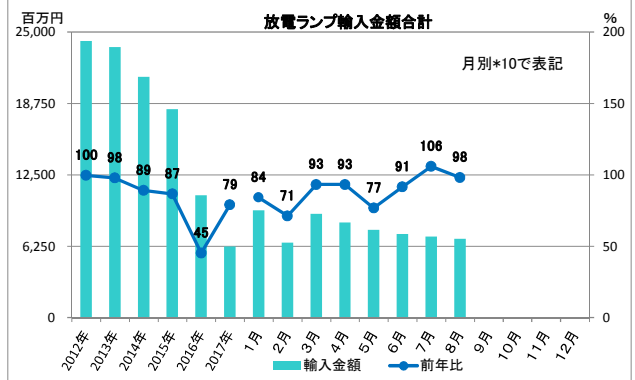

2017年 輸出入グラフ

※輸出入とも2017年1月より、LEDランプが項目追加された。よって総合計の前年比は参考値とする。