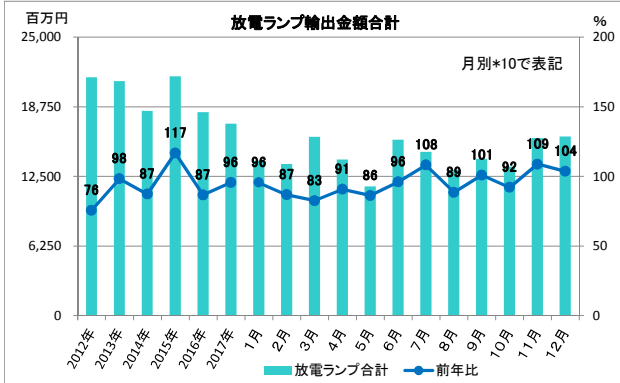

2017年 輸出入グラフ

※輸出入とも2017年1月より、LEDランプが項目追加された。よって総合計の前年比は参考値とする。