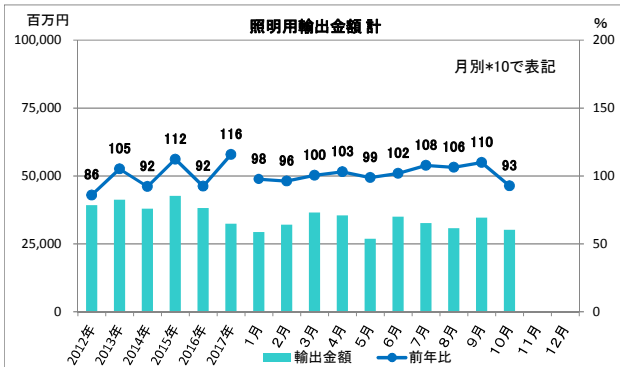

2017年 輸出入グラフ

※輸出入とも2017年1月より、LEDランプが項目追加された。よって総合計の前年比は参考値とする。