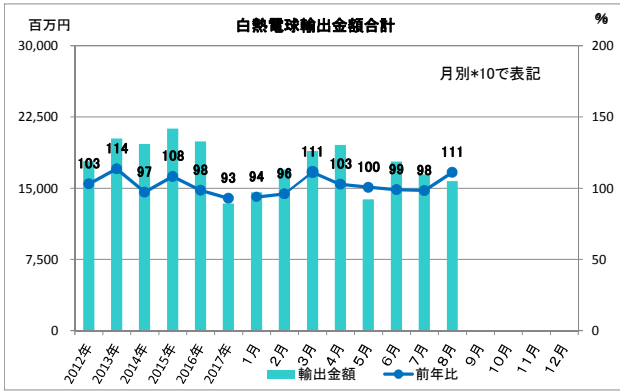

2017年 輸出入グラフ

※輸出入とも2017年1月より、LEDランプが項目追加された。よって総合計の前年比は参考値とする。