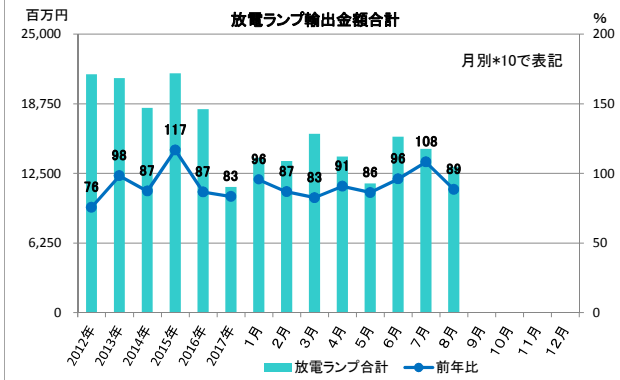

2017年 輸出入グラフ

※輸出入とも2017年1月より、LEDランプが項目追加された。よって総合計の前年比は参考値とする。