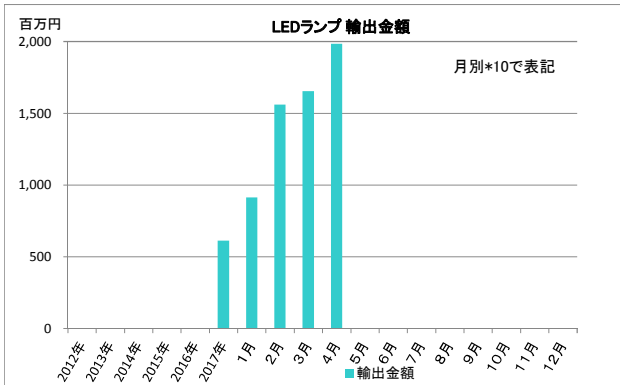

## 2017年 輸出入グラフ

※輸出入とも2017年1月より、LEDランプが項目追加された。よって総合計の前年比は参考値とする。