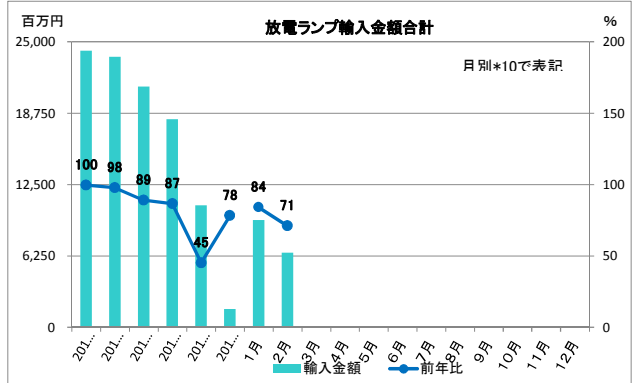

## 2017年 輸出入グラフ

※輸出入とも2017年1月より、LEDランプが項目追加された。よって総合計の前年比は参考値とする。