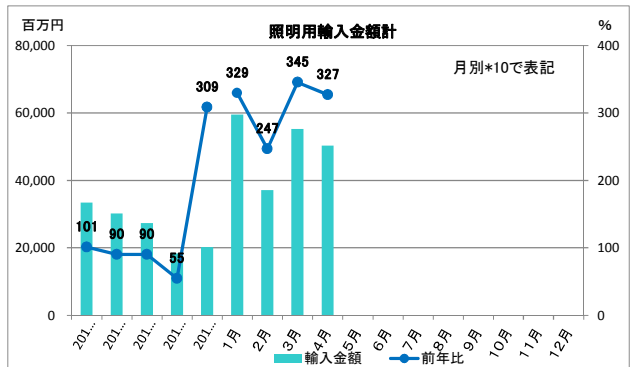

## 2017年 輸出入グラフ

※輸出入とも2017年1月より、LEDランプが項目追加された。よって総合計の前年比は参考値とする。