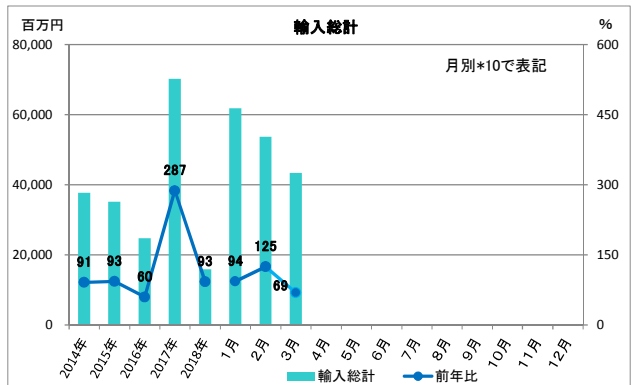

2018年 輸出入グラフ

※輸出入とも2017年1月より、LEDランプが項目追加された。よって総合計の前年比は参考値とする。