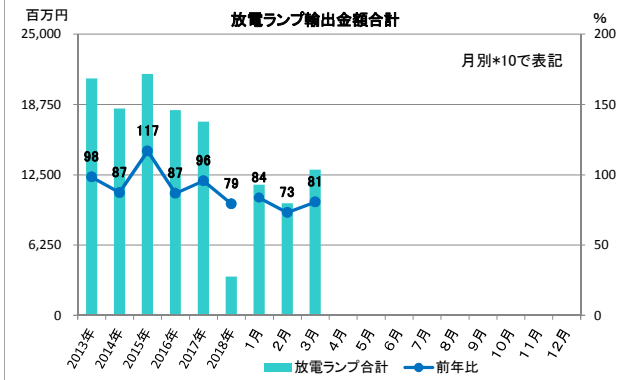

2018年 輸出入グラフ

※輸出入とも2017年1月より、LEDランプが項目追加された。よって総合計の前年比は参考値とする。