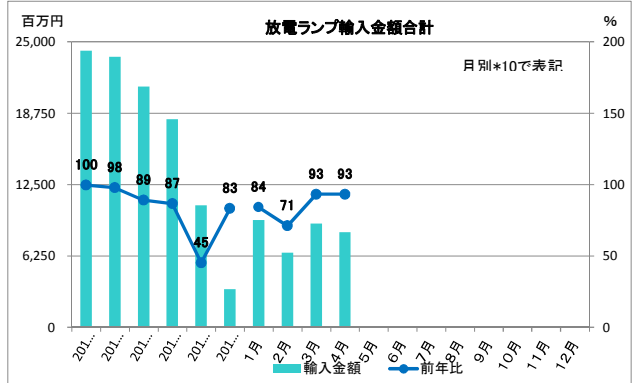

## 2017年 輸出入グラフ

※輸出入とも2017年1月より、LEDランプが項目追加された。よって総合計の前年比は参考値とする。