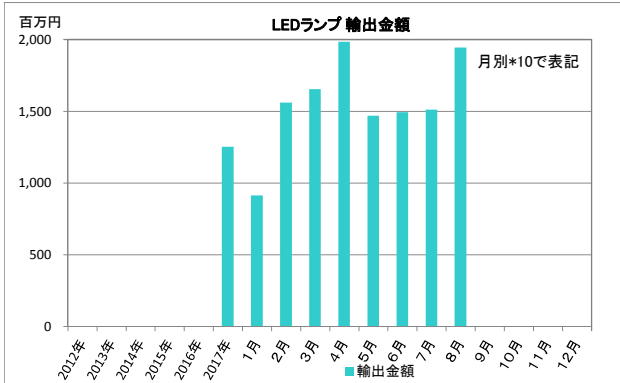

2017年 輸出入グラフ

※輸出入とも2017年1月より、LEDランプが項目追加された。よって総合計の前年比は参考値とする。