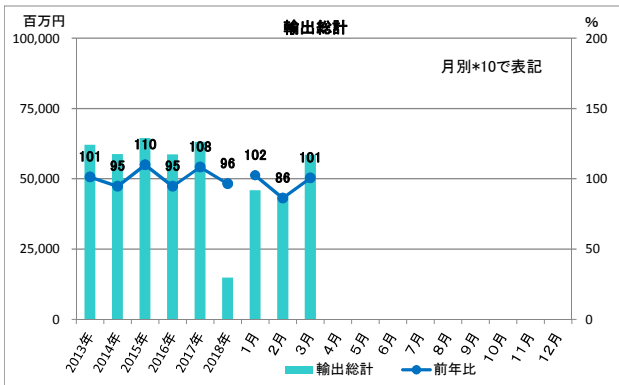

2018年 輸出入グラフ

※輸出入とも2017年1月より、LEDランプが項目追加された。よって総合計の前年比は参考値とする。