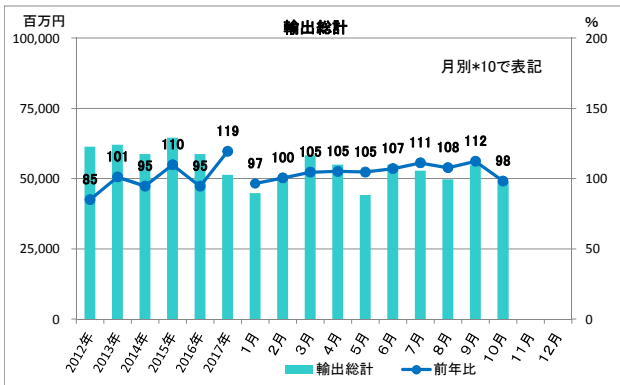

2017年 輸出入グラフ

※輸出入とも2017年1月より、LEDランプが項目追加された。よって総合計の前年比は参考値とする。