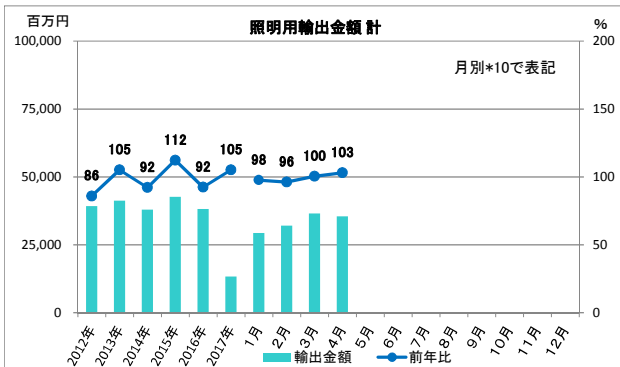

## 2017年 輸出入グラフ

※輸出入とも2017年1月より、LEDランプが項目追加された。よって総合計の前年比は参考値とする。