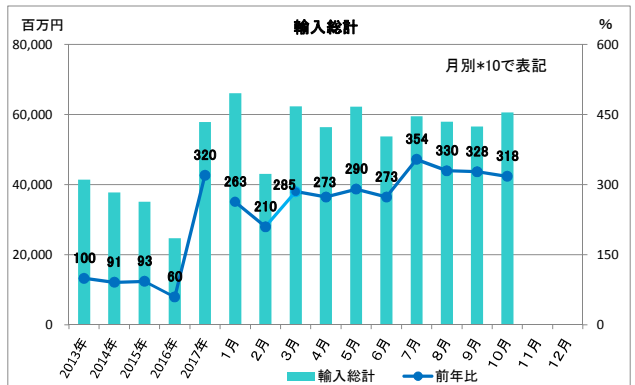

2017年 輸出入グラフ

※輸出入とも2017年1月より、LEDランプが項目追加された。よって総合計の前年比は参考値とする。