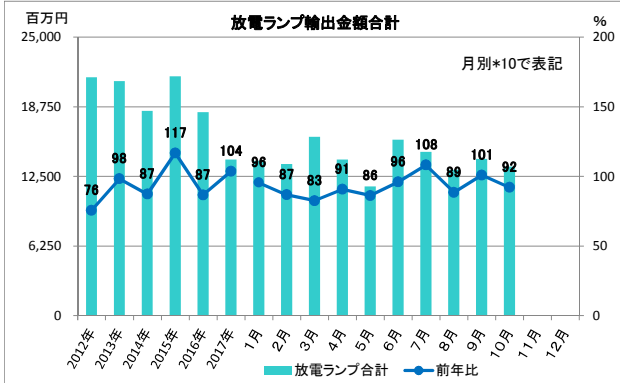

2017年 輸出入グラフ

※輸出入とも2017年1月より、LEDランプが項目追加された。よって総合計の前年比は参考値とする。