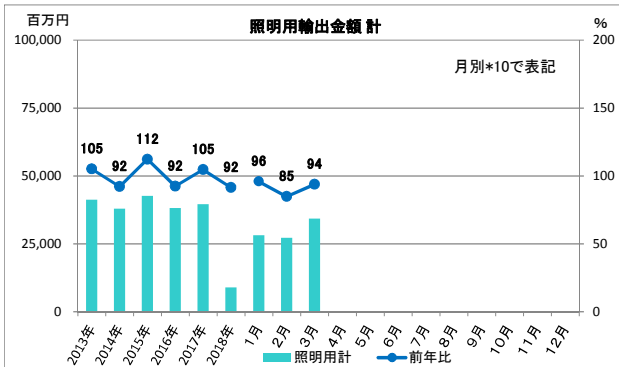

2018年 輸出入グラフ

※輸出入とも2017年1月より、LEDランプが項目追加された。よって総合計の前年比は参考値とする。