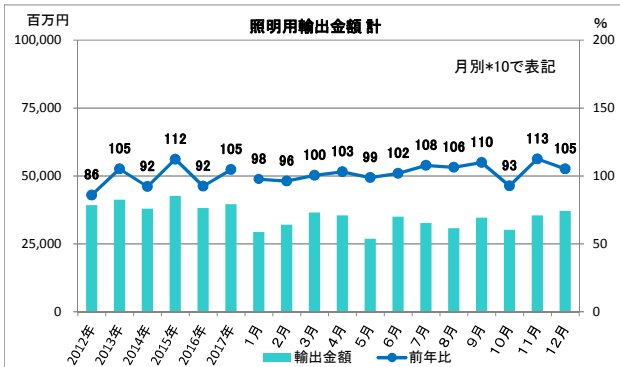

2017年 輸出入グラフ

※輸出入とも2017年1月より、LEDランプが項目追加された。よって総合計の前年比は参考値とする。