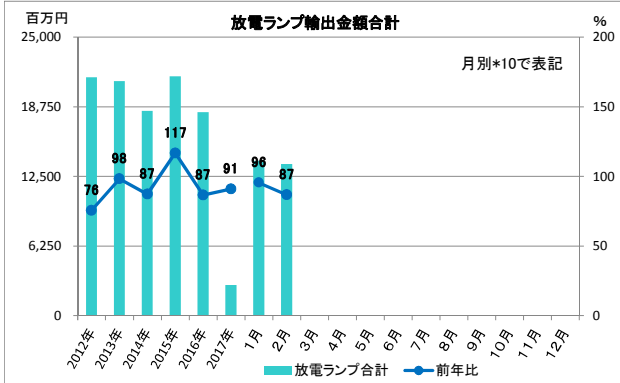

## 2017年 輸出入グラフ

※輸出入とも2017年1月より、LEDランプが項目追加された。よって総合計の前年比は参考値とする。