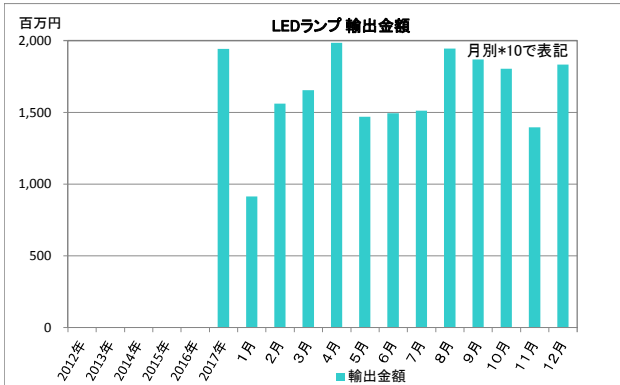

2017年 輸出入グラフ

※輸出入とも2017年1月より、LEDランプが項目追加された。よって総合計の前年比は参考値とする。