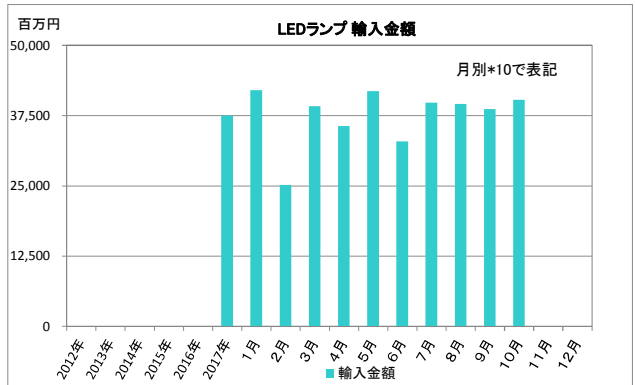

2017年 輸出入グラフ

※輸出入とも2017年1月より、LEDランプが項目追加された。よって総合計の前年比は参考値とする。