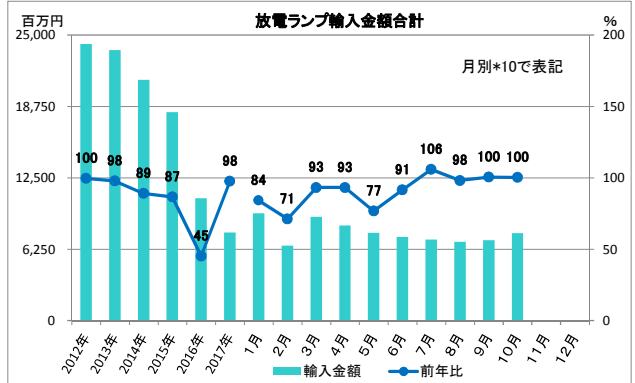

2017年 輸出入グラフ

※輸出入とも2017年1月より、LEDランプが項目追加された。よって総合計の前年比は参考値とする。