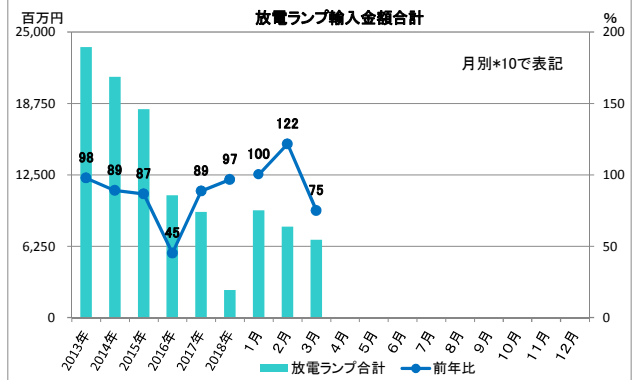

2018年 輸出入グラフ

※輸出入とも2017年1月より、LEDランプが項目追加された。よって総合計の前年比は参考値とする。