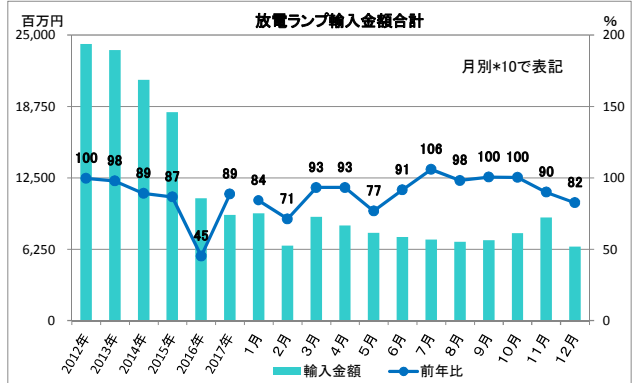

2017年 輸出入グラフ

※輸出入とも2017年1月より、LEDランプが項目追加された。よって総合計の前年比は参考値とする。