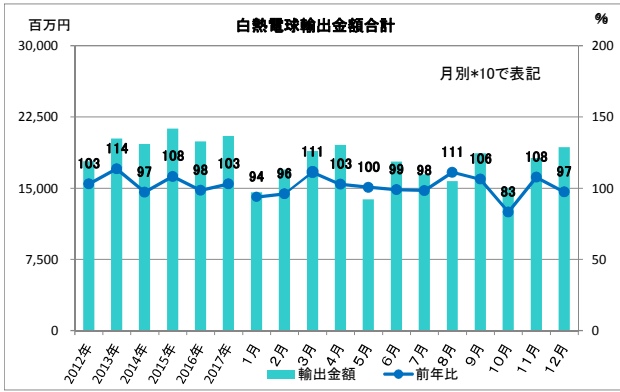

2017年 輸出入グラフ

※輸出入とも2017年1月より、LEDランプが項目追加された。よって総合計の前年比は参考値とする。