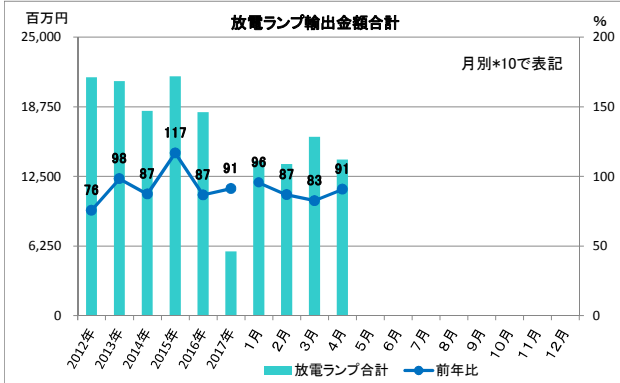

## 2017年 輸出入グラフ

※輸出入とも2017年1月より、LEDランプが項目追加された。よって総合計の前年比は参考値とする。