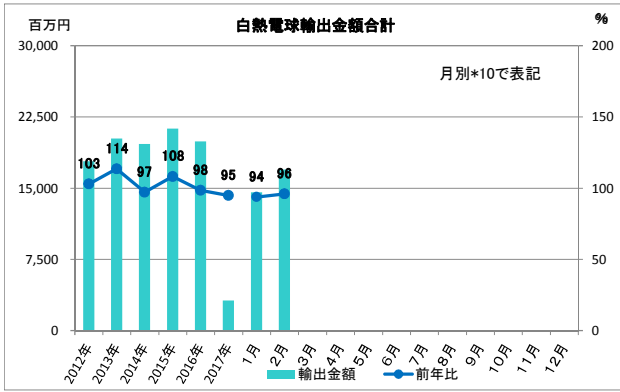

## 2017年 輸出入グラフ

※輸出入とも2017年1月より、LEDランプが項目追加された。よって総合計の前年比は参考値とする。