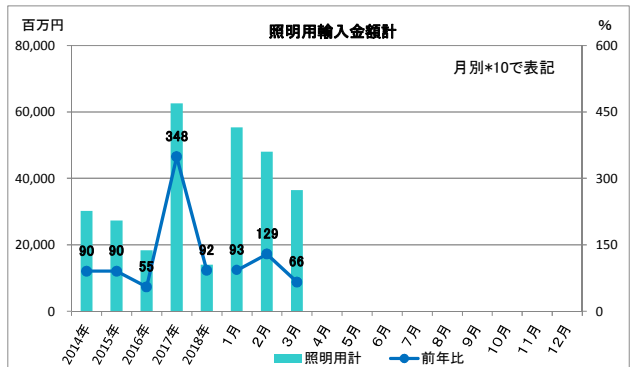

2018年 輸出入グラフ

※輸出入とも2017年1月より、LEDランプが項目追加された。よって総合計の前年比は参考値とする。