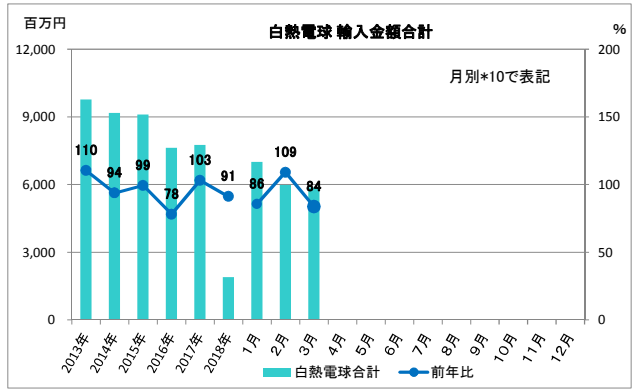

2018年 輸出入グラフ

※輸出入とも2017年1月より、LEDランプが項目追加された。よって総合計の前年比は参考値とする。