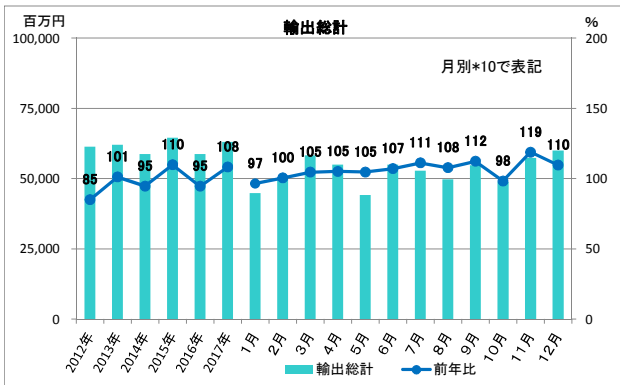

2017年 輸出入グラフ

※輸出入とも2017年1月より、LEDランプが項目追加された。よって総合計の前年比は参考値とする。