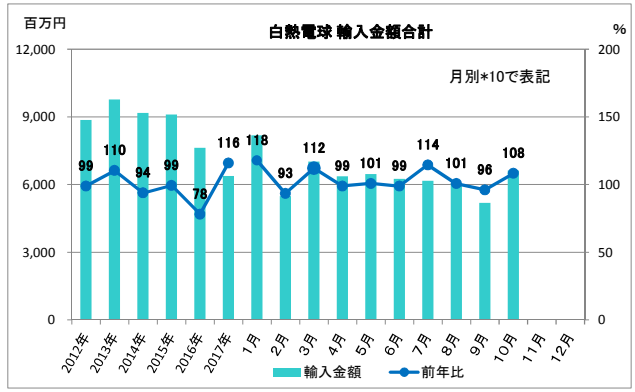

2017年 輸出入グラフ

※輸出入とも2017年1月より、LEDランプが項目追加された。よって総合計の前年比は参考値とする。