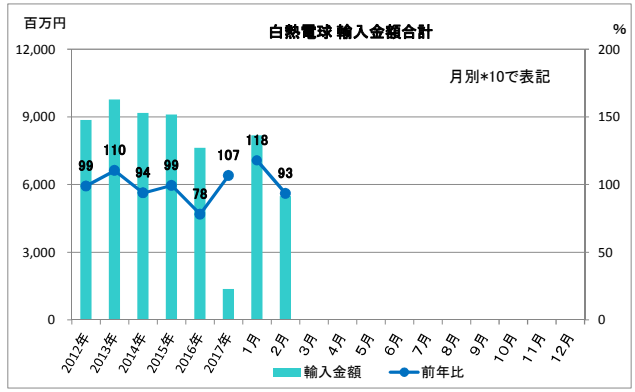

## 2017年 輸出入グラフ

※輸出入とも2017年1月より、LEDランプが項目追加された。よって総合計の前年比は参考値とする。