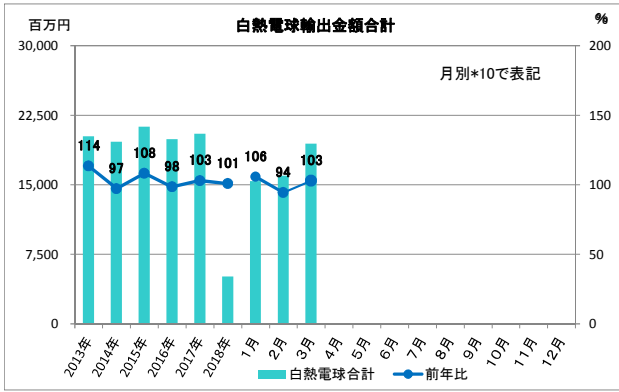

2018年 輸出入グラフ

※輸出入とも2017年1月より、LEDランプが項目追加された。よって総合計の前年比は参考値とする。