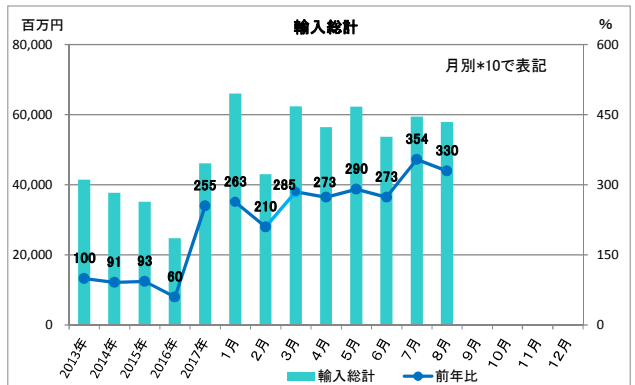

2017年 輸出入グラフ

※輸出入とも2017年1月より、LEDランプが項目追加された。よって総合計の前年比は参考値とする。