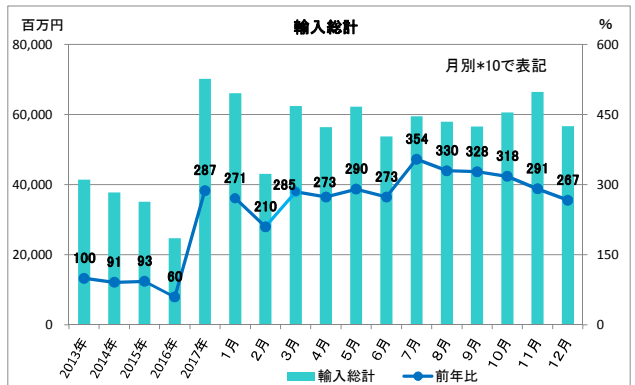

2017年 輸出入グラフ

※輸出入とも2017年1月より、LEDランプが項目追加された。よって総合計の前年比は参考値とする。